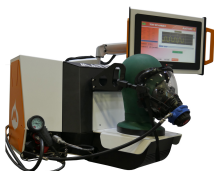

Un EPI parfois rentre dans une ligne globale de gestion logistique. Les accessoires proposés par MATISEC permettent de couvrir la ligne complète de l'AIR RESPIRABLE conformément à la norme EN12021 pour charger les bouteilles d'air comprimé ou ligner directement nos équipements.

TOUS LES ACCESSOIRES MATISEC

▶ BANC DE CONTROLE

Le banc de contrôle MATISEC permet le contrôle des appareils respiratoires isolants à circuit ouvert et des scaphandres. Il est piloté par un automate et la machine à respirer assure les mouvements respiratoires ainsi que l'acquisition des différentes pressions et débit.