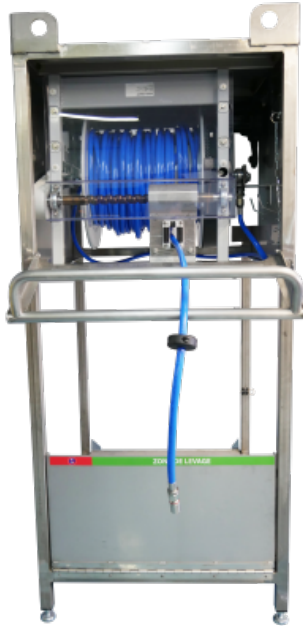

Matissec, fabricant leader de tenues ventilées et heaume ventilé, maîtrise maintenant, pour 100% de fiabilité, la ligne complète intégrant en amont des EPI, les flexibles et les bornes de filtration sécurisées conformes EN 14593/14594.

Armoire enrouleur motorisé

L'armoire enrouleur motorisé air respirable est équipée d'un enrouleur motorisé. Elle est destinée à faciliter le travail lors de la décontamination en fond de piscine de centrale nucléaire. Ce matériel est conçu pour fonctionner avec les UFS et SPMB.

SPMB

La SPMB (Source Portable Multi Bouteilles) est placée en substitution des bouteilles secours de l'UFS ou de la BFS.

Source URL:

<https://www.matissec.fr/produits-services/protection-nucleaire/flexibles-de-lair-respirable/armoire-enrouleur-motorise>