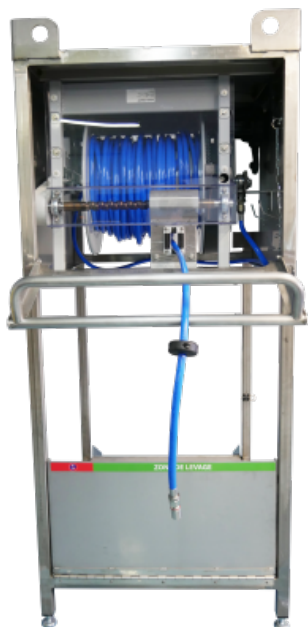

Matissec, fabricant leader de tenues ventilées et heaume ventilé, maîtrise maintenant, pour 100% de fiabilité, la ligne complète intégrant en amont des EPI, les flexibles et les bornes de filtration sécurisées conformes EN 14593/14594.

Armoire enrouleur motorisé

L'armoire enrouleur motorisé air respirable est équipée d'un enrouleur motorisé. Elle est destinée à faciliter le travail lors de la décontamination en fond de piscine de centrale nucléaire. Ce matériel est conçu pour fonctionner avec les UFS et SPMB.

SPMB

La SPMB (Source Portable Multi Bouteilles) est placée en substitution des bouteilles secours de l'UFS ou de la BFS.

Source URL:

<https://www.matissec.fr/produits-services/protection-nucleaire/flexibles-de-lair-respirable/armoire-enrouleur-motorise>