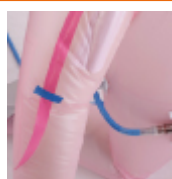

Matissec développe et fabrique des EPI ventilés pour la protection des intervenants en milieu contaminé. Utilisant des matériaux ignifugés, renforcés, des plastiques haute technologie, Matissec augmente en permanence la fiabilité de ses tenues. Toutes les tenues et heaumes répondent aux normes en vigueur, EN 1073-1, EN 943, EN 270.

TENUE DE PROTECTION NUCLÉAIRE MRV5 MATISEC

La tenue MRV5, utilisée dans la majorité des activités de maintenance en zone contaminée, offre un niveau de protection et un confort de portage sans compromis. Elle répond aux exigences de la norme en 1073-1 en assurant un facteur de protection supérieur à 50 000 ppm.

▶ Gants soudés

La tenue MRV5 est équipée de gants soudés MATEX offrant une parfaite étanchéité et une protection répondant aux normes EN 374-3, EN 374-2, et EN 421.

► **Lecture du dosimètre**

Cette large fenêtre permet à chaque instant, aux porteurs, une lecture facile du dosimètre.

UFS

Unité destinée à assurer l'alimentation en air respirable de 3 porteurs d'équipements de protection à adduction d'air en toute sécurité (secours sur bouteilles HP

Flexibles

Les flexibles Matisec sont conçus tant au niveau des tuyaux qu'au niveau des raccords dans des diamètres et longueur calibré afin de fournir le moins de perte de charges possibles.